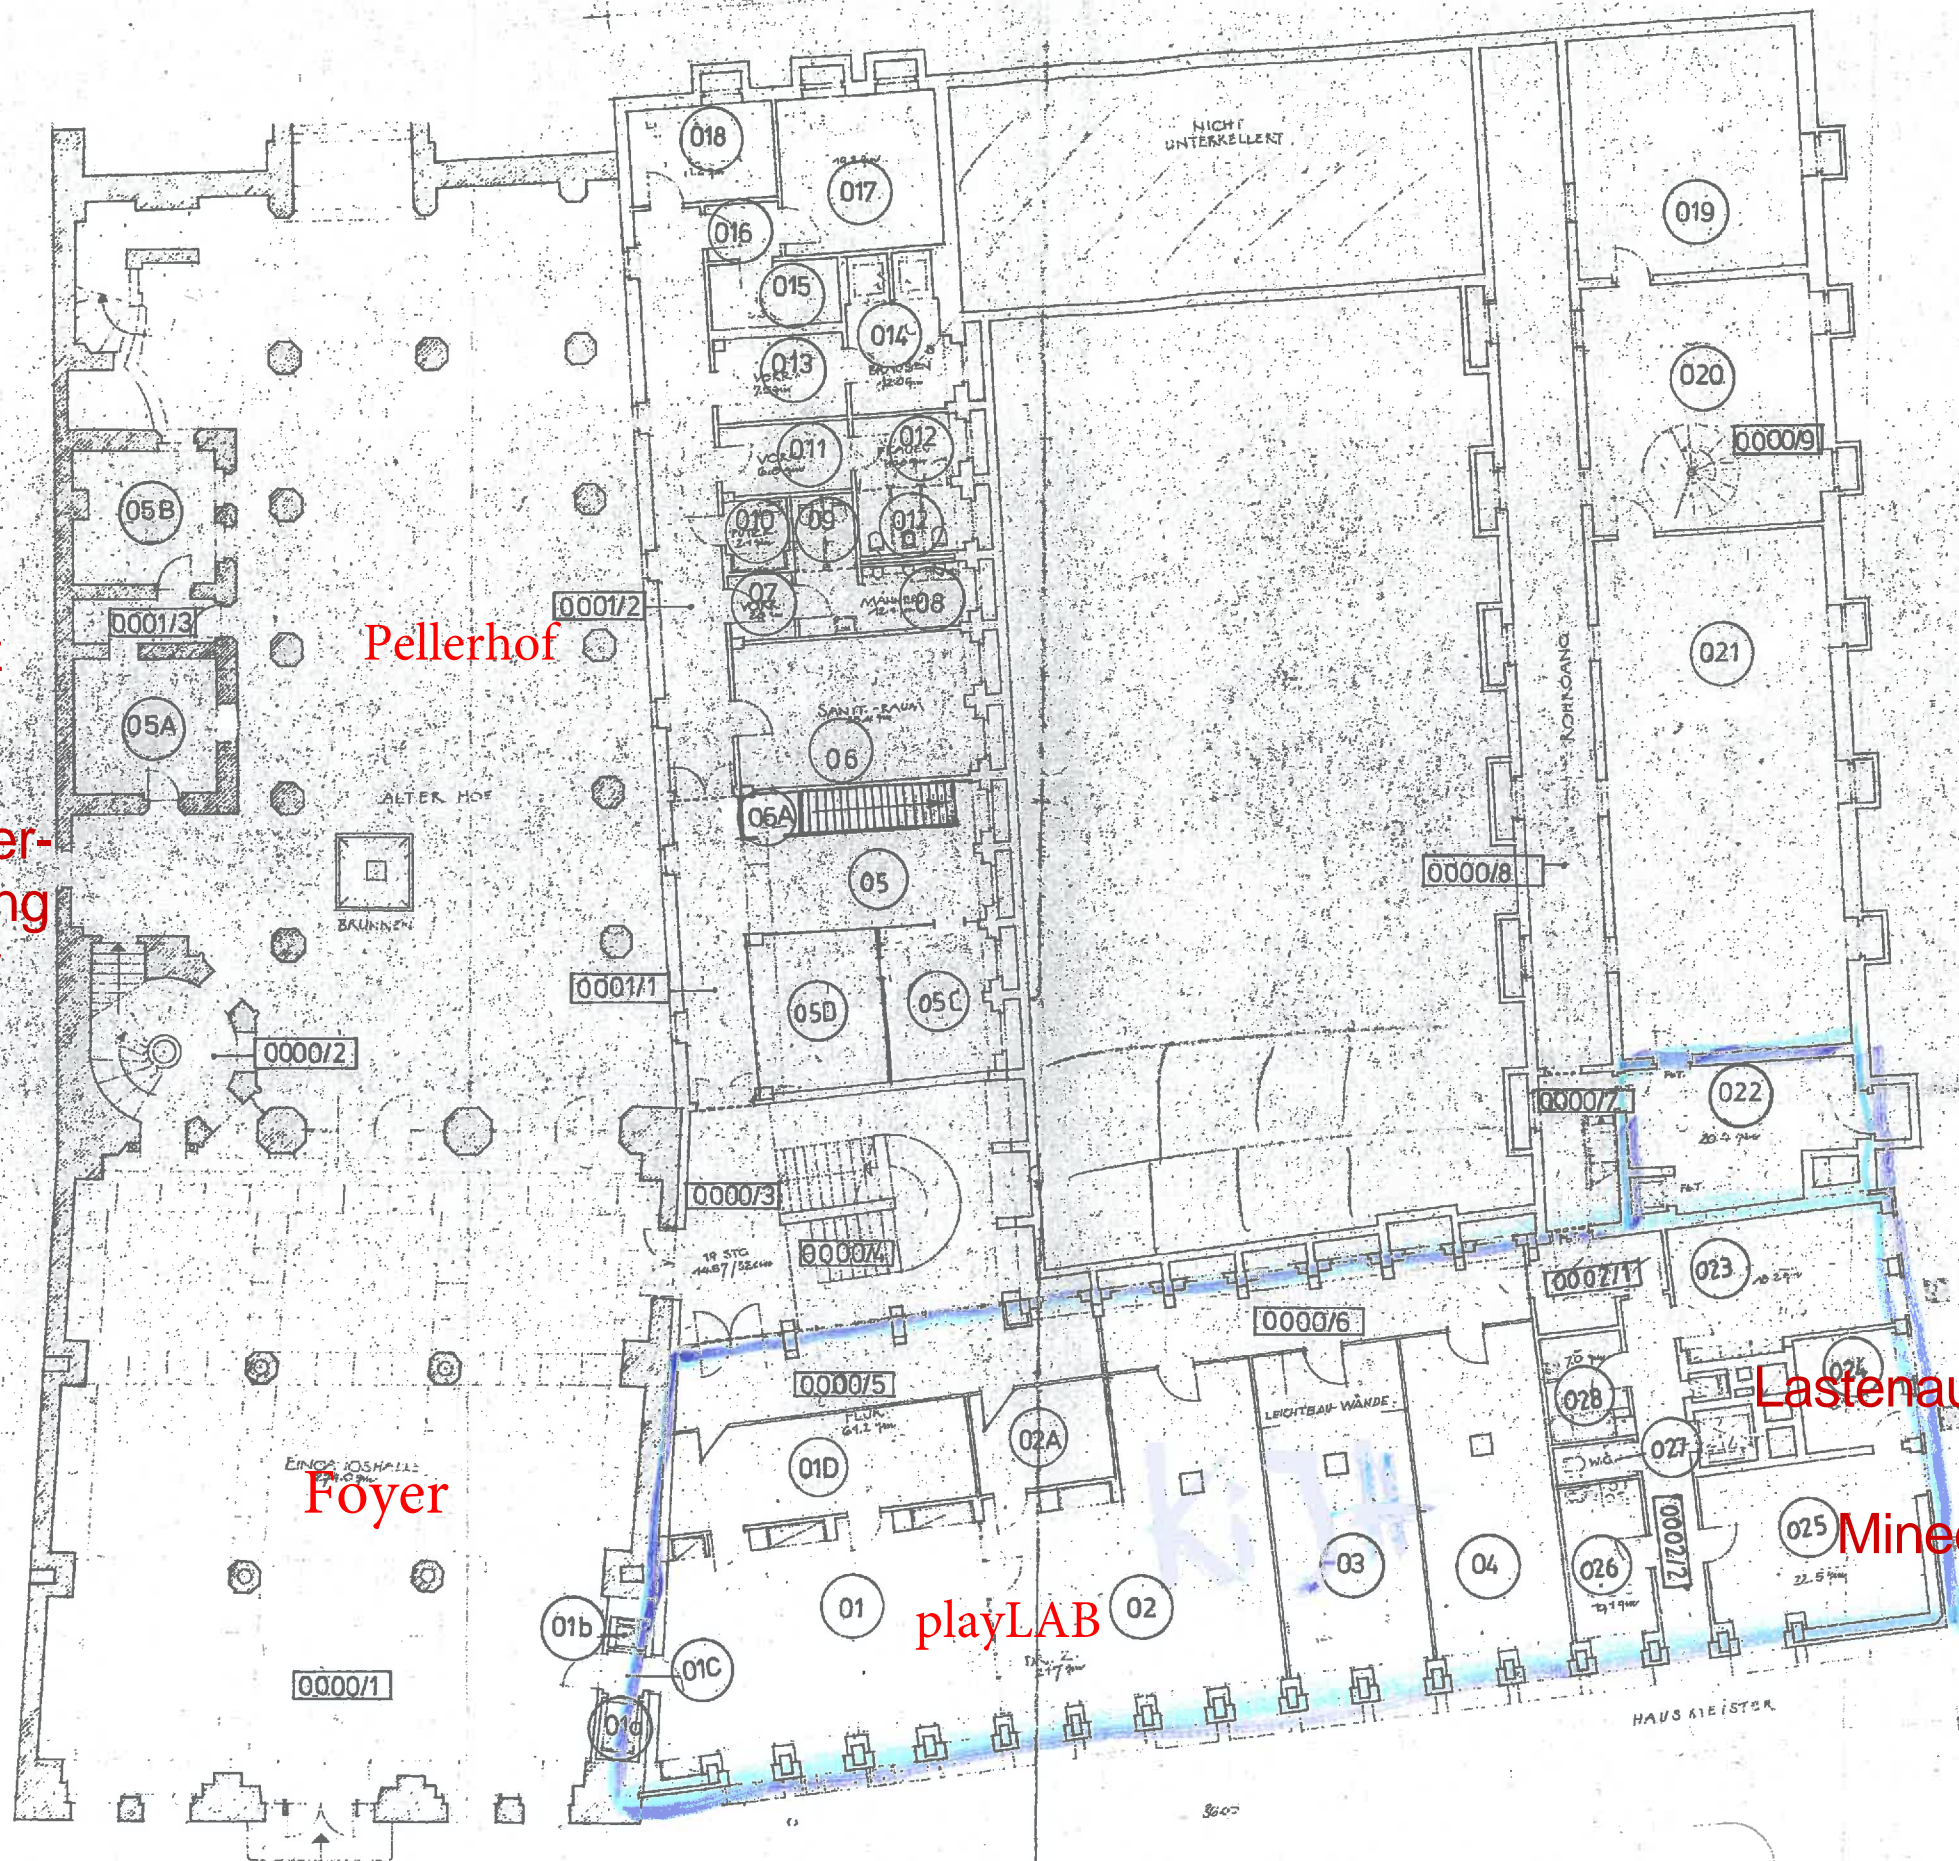

„Clains des Juguadautes“

EG mit Assistenz
barrierefrei mit
angestellter
Rampe am Vorder-
und Nebeneingang
sowie vom Foyer
in den Pellerhof

Peststadel
(Außengelände)

Pellerhof

Foyer

playLAB

Lastenaufzug

Minecraft-Labor

Erdgeschoss KiJH

0 1 2 3 4 5 6 7 8 9 10m EG

GEBÄUDE: STADTBIBLIOTHEK EGIDIENPL.
STRASSENSCHL. 01.472, HAUSNR. 23
ZUSATZ HS. NR. ☐ FORTL. NR. ☐
GESCHOSS NR. 00

GEANDERT: 22.12.75, 6.3.79 01. APR. 1980 12. Juli 2000